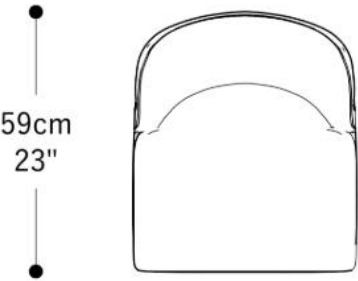

Cadeira

CADEIRA
FOG

BRETON