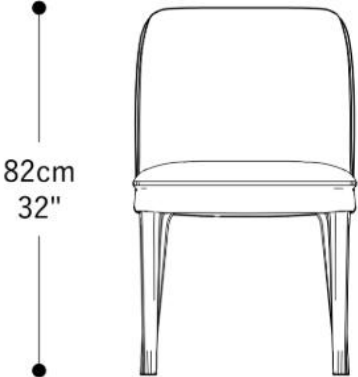

Cadeira

CADEIRA
FOG

BRETON